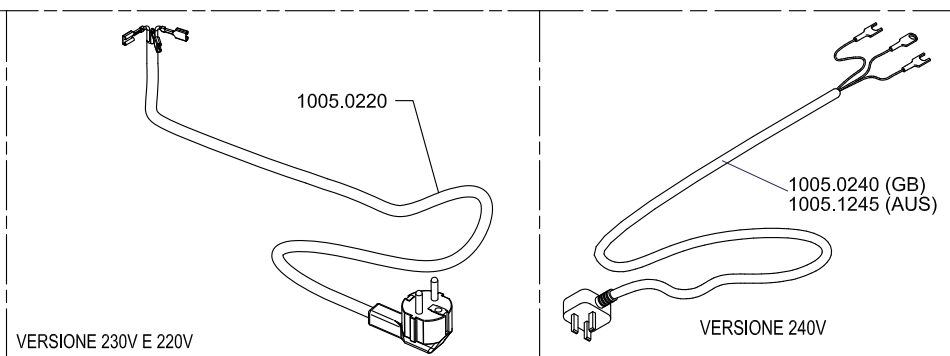

ZENITH CLUB ELETTRONICO

ESPLOSO ZENITH CLUB ELETTRONICO MACINE 60
230/240V 50Hz - 220V 60Hz

Eureka

VALIDO DAL 08/07/14

4400.0000 (220/230/240 V)
4400.1000 (110 V)

Eureka