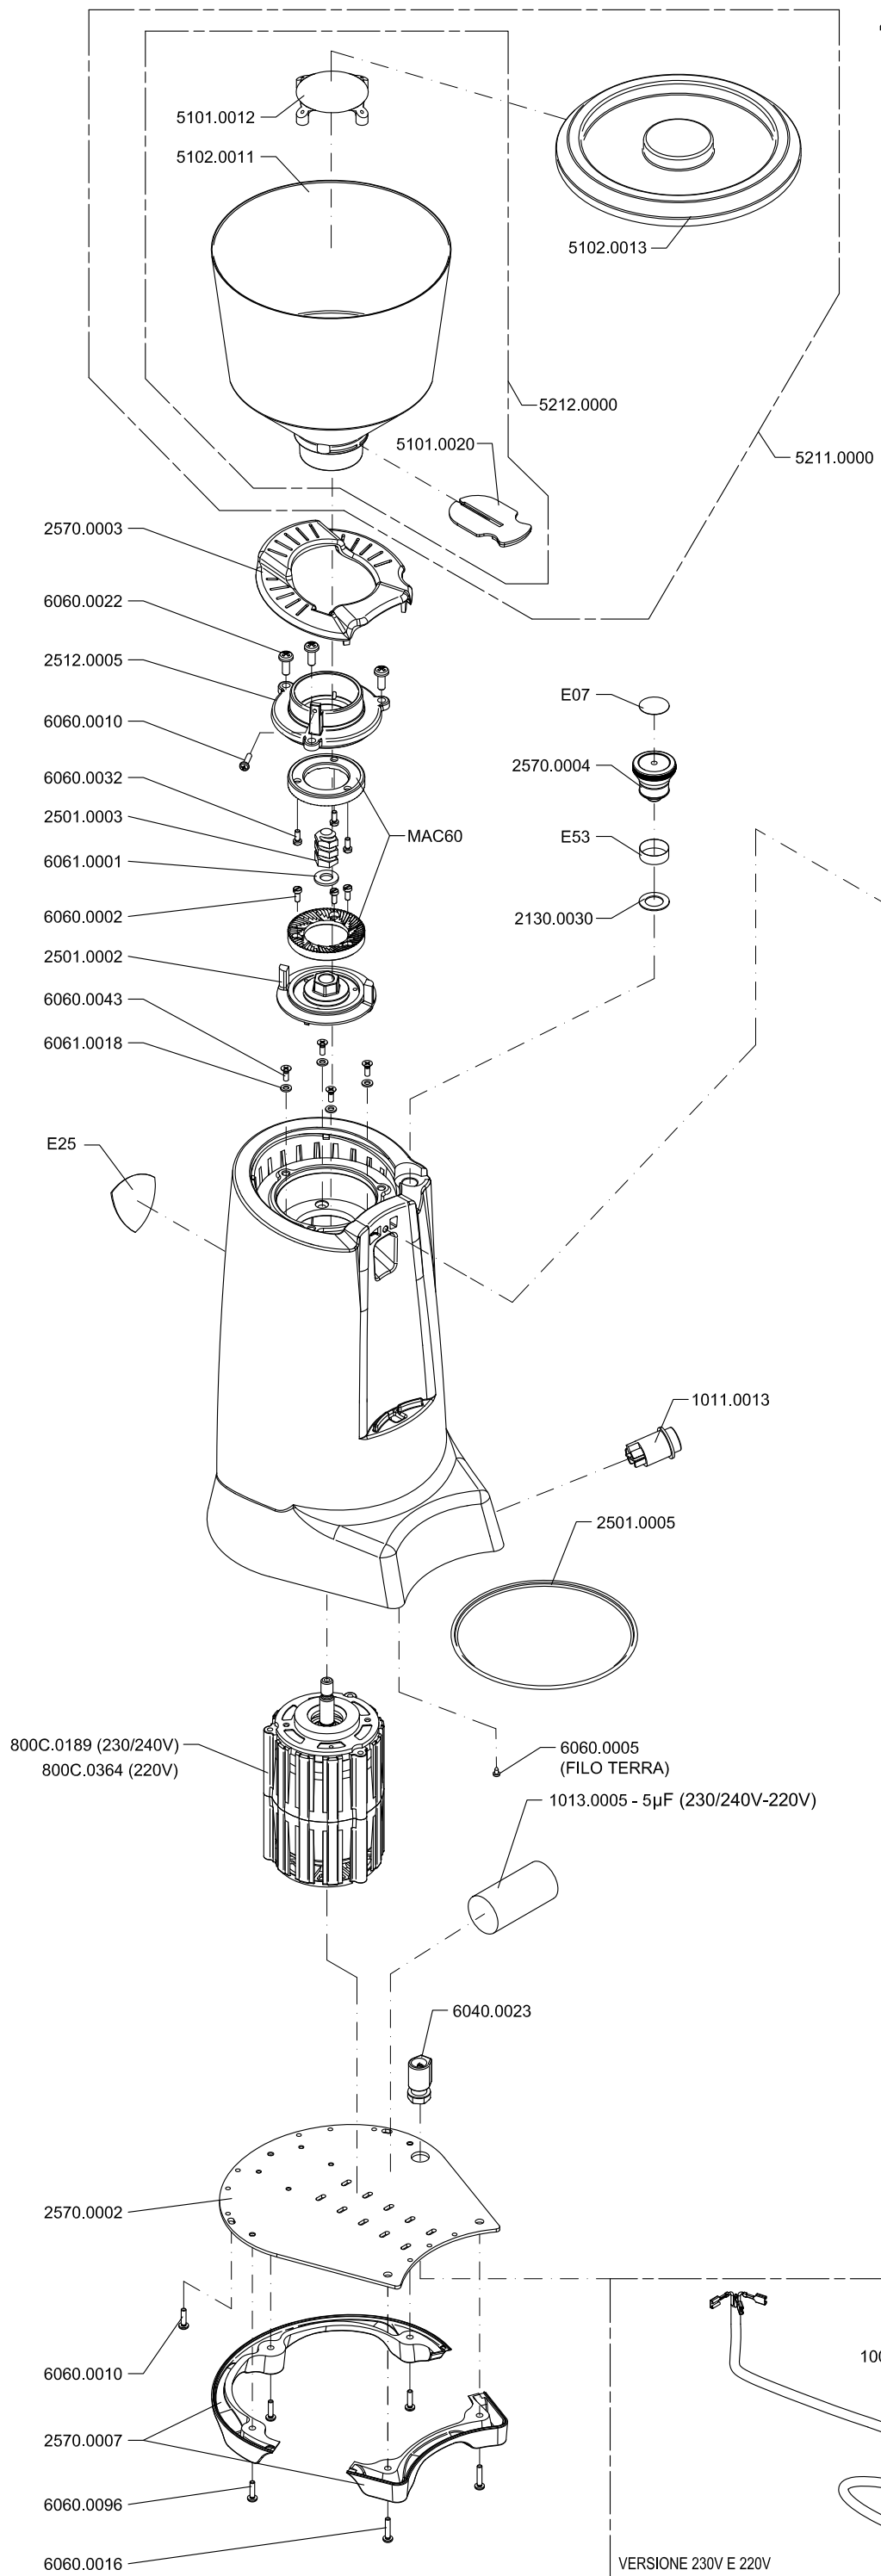

ZENITH CLUB ELETTRONICO

ESPLOSO ZENITH CLUB ELETTRONICO MACINE 60
230/240V 50Hz - 220V 60Hz

Eureka

VALIDO DAL 08/07/14

4400.0000 (220/230/240 V)
4400.1000 (110 V)

Eureka