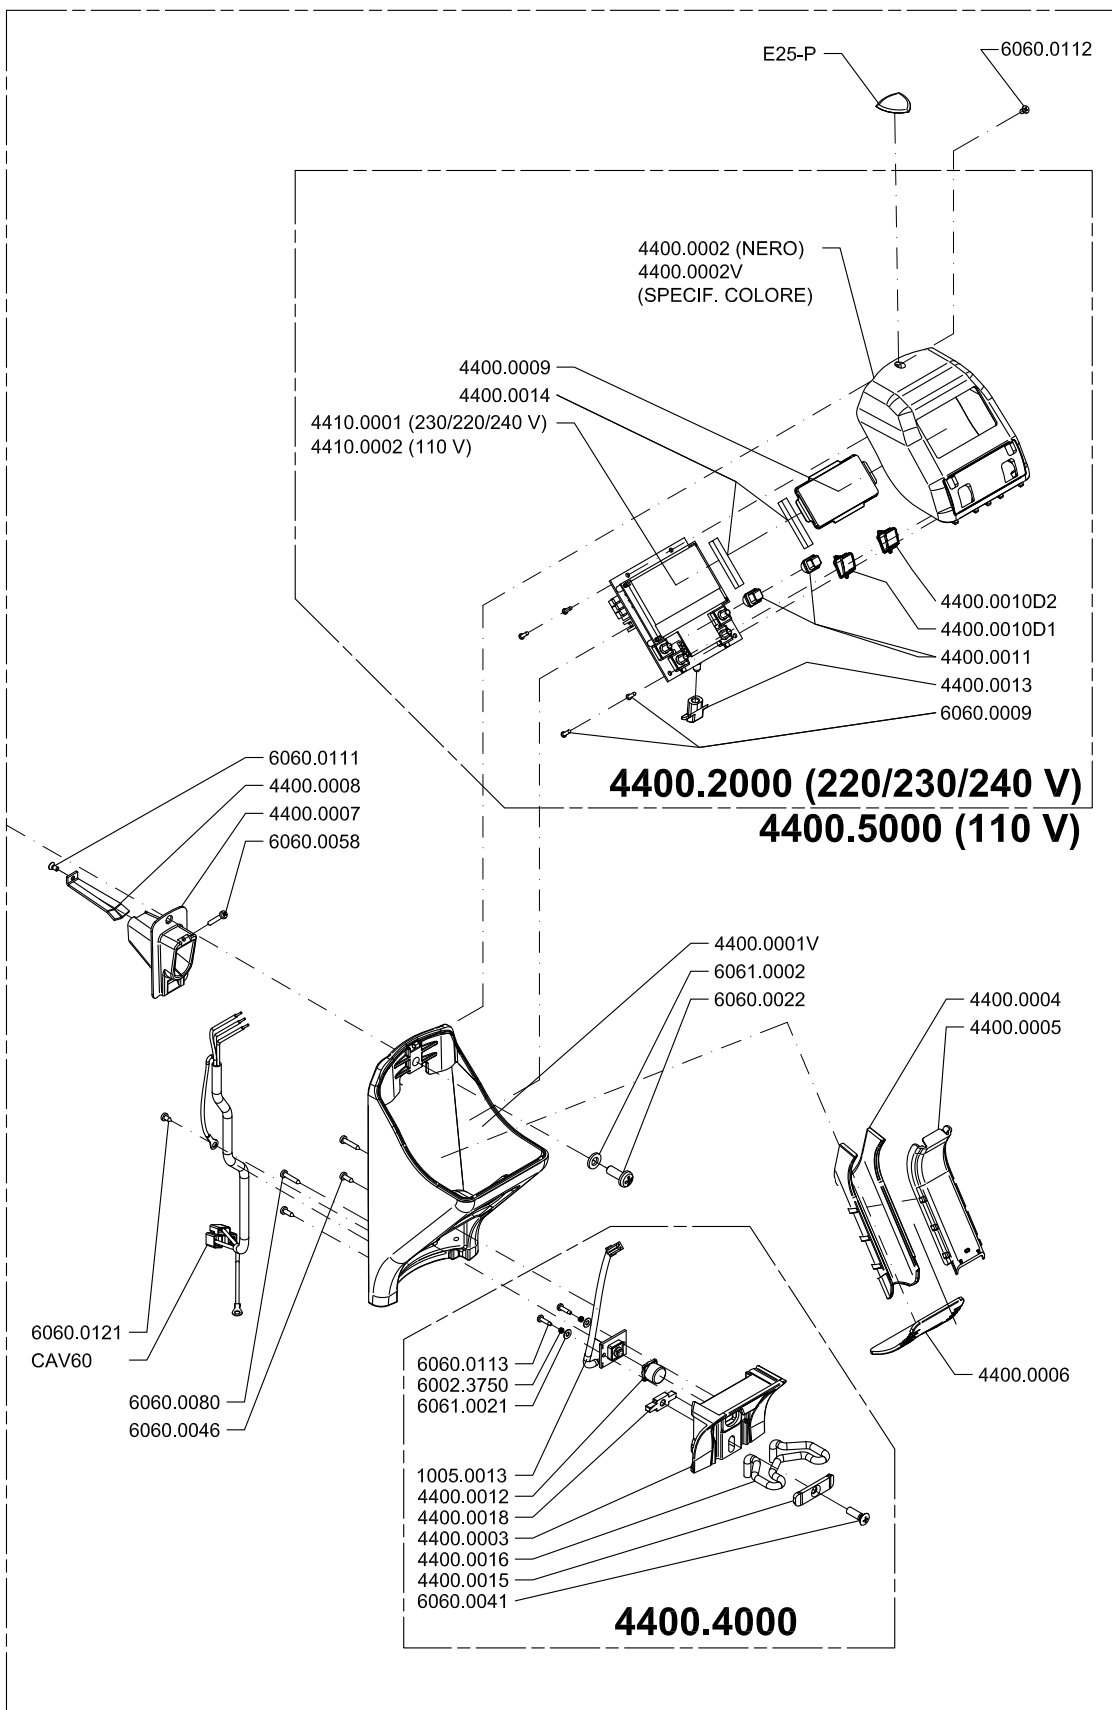

ZENITH CLUB ELETTRONICO

ESPLOSO ZENITH CLUB ELETTRONICO MACINE 60
230/240V 50Hz - 220V 60Hz

Eureka

VALIDO DAL 08/07/14

4400.0000 (220/230/240 V)
4400.1000 (110 V)

Eureka