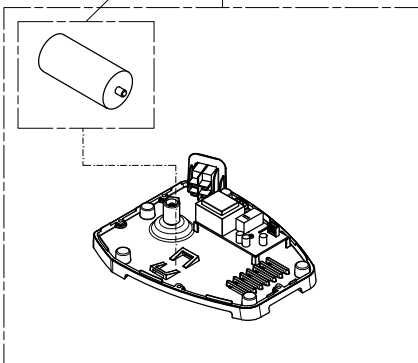

ATOM

220V - 60Hz
230/240V - 50Hz
110V - 60Hz

Eureka

19/02/2018

E83/E84

1013.0008 (8uF)(220V)
1013.0030 (30uF)(110V)

KIT MONTAGGIO FASTENING KIT

2580.0100KIT
FISSAGGIO MACINE
BURRS FASTENING SCREWS

(6060.0002)

(6060.0032)

2580.0300KIT
FISSAGGIO COPERCHIO
COVER FASTENING SCREWS

(6060.0144)

(2580.0064)

2580.0400KIT
FISSAGGIO PORTAMACINE
UPPER BURRS HOLDER FASTENING SCREWS

(6060.0022)

2580.0500KIT
FISSAGGIO FORCELLA, SCIVOLO,
CONSOLE
FORK, CHUTE, CONSOLE SCREWS