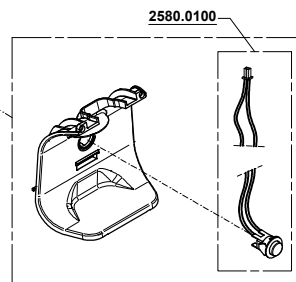

ATOM

220V - 60Hz
230/240V - 50Hz
110V - 60Hz

Eureka

19/02/2018

E83/E84

1013.0008 (8uF)(220V)
1013.0030 (30uF)(110V)

KIT MONTAGGIO FASTENING KIT

2580.0100KIT
FISSAGGIO MACINE
BURRS FASTENING SCREWS

(6060.0002)

(6060.0032)

2580.0300KIT
FISSAGGIO COPERCHIO
COVER FASTENING SCREWS

(6060.0144)

(2580.0064)

2580.0400KIT
FISSAGGIO PORTAMACINE
UPPER BURRS HOLDER FASTENING SCREWS

(6060.0022)

2580.0500KIT
FISSAGGIO FORCELLA, SCIVOLO,
CONSOLE
FORK, CHUTE, CONSOLE SCREWS