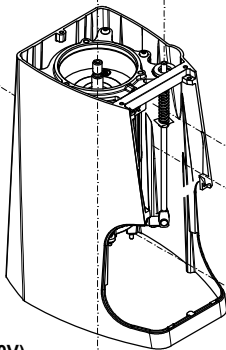

ATOM

220V - 60Hz
230/240V - 50Hz
110V - 60Hz

Eureka

19/02/2018

E83/E84

1013.0008 (8uF)(220V)
1013.0030 (30uF)(110V)

KIT MONTAGGIO FASTENING KIT

2580.0100KIT
FISSAGGIO MACINE
BURRS FASTENING SCREWS

(6060.0002)

(6060.0032)

2580.0300KIT
FISSAGGIO COPERCHIO
COVER FASTENING SCREWS

(6060.0144)

(2580.0064)

2580.0400KIT
FISSAGGIO PORTAMACINE
UPPER BURRS HOLDER FASTENING SCREWS

(6060.0022)

2580.0500KIT
FISSAGGIO FORCELLA, SCIVOLO,
CONSOLE
FORK, CHUTE, CONSOLE SCREWS