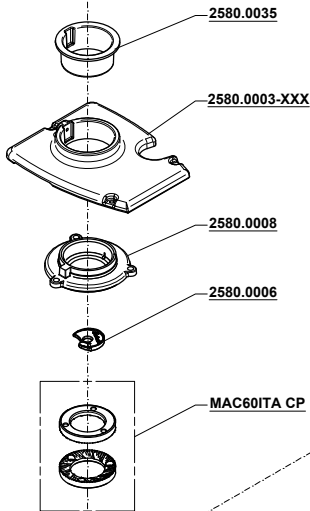

ATOM

220V - 60Hz
230/240V - 50Hz
110V - 60Hz

Eureka

19/02/2018

E83/E84

1013.0008 (8uF)(220V)
1013.0030 (30uF)(110V)

KIT MONTAGGIO FASTENING KIT

2580.0100KIT
FISSAGGIO MACINE
BURRS FASTENING SCREWS

(6060.0002)

(6060.0032)

2580.0300KIT
FISSAGGIO COPERCHIO
COVER FASTENING SCREWS

(6060.0144)

(2580.0064)

2580.0400KIT
FISSAGGIO PORTAMACINE
UPPER BURRS HOLDER FASTENING SCREWS

(6060.0022)

2580.0500KIT
FISSAGGIO FORCELLA, SCIVOLO,
CONSOLE
FORK, CHUTE, CONSOLE SCREWS

(6060.0103)

(2580.0064)

2580.0200KIT
CAVI ALIMENTAZIONE
POWER SOURCE CABLES KIT

(2580.0014)

(CAV65-ATOM)

(CAV71)

N.B. : DOVE INDICATO CON "XXX" SI RICHIEDE DI SPECIFICARE IL COLORE
PLEASE NOTE : WHERE "XXX" IS INDICATED YOU HAVE TO SPECIFY THE COLOUR