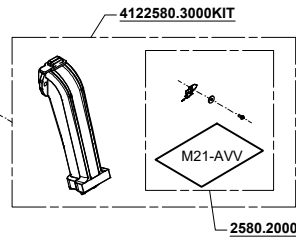

ATOM

220V - 60Hz
230/240V - 50Hz
110V - 60Hz

Eureka

19/02/2018

E83/E84

1013.0008 (8uF)(220V)
1013.0030 (30uF)(110V)

KIT MONTAGGIO FASTENING KIT

2580.0100KIT
FISSAGGIO MACINE
BURRS FASTENING SCREWS

(6060.0002)

(6060.0032)

2580.0300KIT
FISSAGGIO COPERCHIO
COVER FASTENING SCREWS

(6060.0144)

(2580.0064)

2580.0400KIT
FISSAGGIO PORTAMACINE
UPPER BURRS HOLDER FASTENING SCREWS

(6060.0022)

2580.0500KIT
FISSAGGIO FORCELLA, SCIVOLO,
CONSOLE
FORK, CHUTE, CONSOLE SCREWS